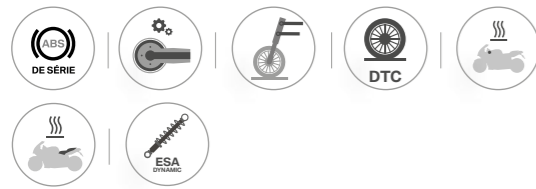

DE SÉRIE

ESA Dynamic
ABS Pro
Hill Start Control Pro (Aide au démarrage en côte)
Marche arrière
Dynamic Brake light
Béquille centrale
Poignées chauffantes
Selles chauffantes
Clignotants LED blancs et feu arrière à LED
Projecteur Xénon
Régulateur de vitesse
Ordinateur de bord
Porte-bagages et top case
Prise électrique
Feux de détresse
Système antidémarrage électronique EWS
Antipatinage DTC
Radio MP3 Bluetooth et préparation GPS

À PARTIR DE
27 750 €

LOYER À PARTIR DE
385 € /mois*
avec un apport de 1 700,00 €

*Exemple pour une BMW K 1600 GTL. Location Longue Durée sur 36 mois et pour 25 000 km. 36 loyers linéaires : 383,01 € après un premier loyer majoré de 1 700€.

COLORIS

ND2 Black Storm Metallic, coloris selle standard : noir

Prix TTC client

- €

PACKS

Pack Sécurité

430 Phare de virage adaptatif, Feux diurnes à LED, RDC

Prix TTC client

1 010,00 €

Pack Confort

431 Keyless Ride, Shifter Pro, Verrouillage centralisé, Feux additionnels anti-brouillard à LED, Alarme

Prix TTC client

1 540,00 €

Style Élégance

455 N2N : Pollux Metallic

Prix TTC client

720,00 €

OPTIONS

193	Keyless Ride	320,00 €
222	Shifter Pro	440,00 €
417	Verrouillage centralisé, uniquement avec 603	395,00 €
562	Feux additionnels anti-brouillard à LED	355,00 €
603	Alarme	235,00 €
652	Guidon tubulaire	- €
671	Protections moteur tubulaires	210,00 €
6AC	Appel d'urgence, inclut 6AE Téléservices	320,00 €
220	Selle extra-haute (810 mm)	- €
792	Selle haute (780 mm)	- €
7A7	Extension de garantie + 1 an (3 ans + 1 an d'extension)	239,00 €
7A8	Extension de garantie + 2 ans (3 ans + 2 ans d'extension)	459,00 €

Prix TTC client

320,00 €

440,00 €

395,00 €

355,00 €

235,00 €

- €

210,00 €

320,00 €

- €

- €

239,00 €

459,00 €

- €

- €

239,00 €

459,00 €

- €

- €

239,00 €

459,00 €

- €

- €

239,00 €

459,00 €

- €

- €

239,00 €

459,00 €

- €

- €

239,00 €

459,00 €

- €

- €

239,00 €

459,00 €

- €

- €

239,00 €

459,00 €

- €

- €

239,00 €

459,00 €

- €

- €

239,00 €

459,00 €

- €

- €

239,00 €

459,00 €

- €

- €

239,00 €

459,00 €

- €

- €

239,00 €

459,00 €

- €

- €

239,00 €

459,00 €

- €

- €

239,00 €

459,00 €

- €

- €

239,00 €

459,00 €